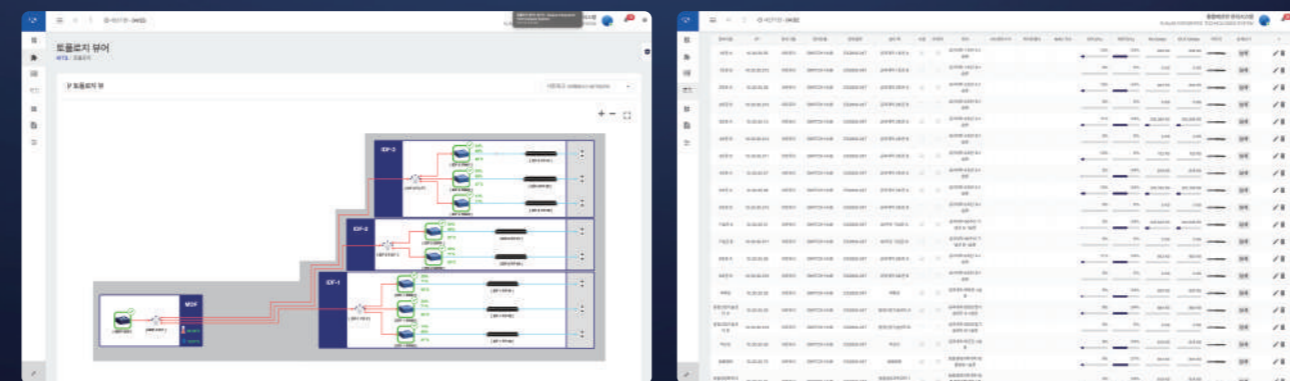

## 스마트 선번관리 시스템 (KITS)

통합배선반의 안정적인 통신 인프라 구축과 효율적인 운영관리를 위해 웹 기반의 인터페이스를 제공하며 데이터 분석을 통한 자동화된 선번 및 관리 시스템을 제공합니다.

## 도입 기대효과

- 운영 효율성 향상**  
 작업 프로세스의 자동화로 운영 효율성을 높여 생산성을 향상시킵니다.
- 장애 대응 능력 강화**  
 실시간 모니터링과 이력 관리를 통해 장애를 빠르게 감지하여 장애 대응능력을 강화합니다.
- 안전성 및 정확성 개선**  
 자동화된 선번 관리와 네트워크 트래픽 관리를 통해 장애를 사전에 예방하고 정확한 장애대처를 지원합니다.
- 시설물 유지 보수 개선**  
 케이블 관리와 환경 모니터링을 통해 시설물의 상태를 지속적으로 추적 관리하여 유지 보수 및 안전 관리를 개선합니다.
- 보안 강화 및 관리 용이성**  
 IP 관리와 장애 이력 관리를 통해 네트워크 보안을 강화하고 IP 자원을 효율적으로 관리하여 시스템 관리 용이성을 높입니다.

## 주요화면 DASHBOARD

▲ 실시간 모니터링 네트워크 토폴로지

▲ 통합배선반 장비 별 IP, 트래픽, 설치 위치 정보

▲ 포트 별 IP / MAC주소 / 트래픽 / 상하위 연결장비 정보

▲ 사용자까지의 네트워크 경로 표출

**국제텔레시스(주)**  
 본 사 : 경기도 고양시 덕양구 으뜸로 124 드림코어테라스  
 연 구 소 : 서울시 마포구 토정로 13-1 국제빌딩  
 대표전화 : 02-338-3388 / 팩스 : 02-338-9344  
 영업문의 : sales@kukjaetelesys.com

## 시스템 구조