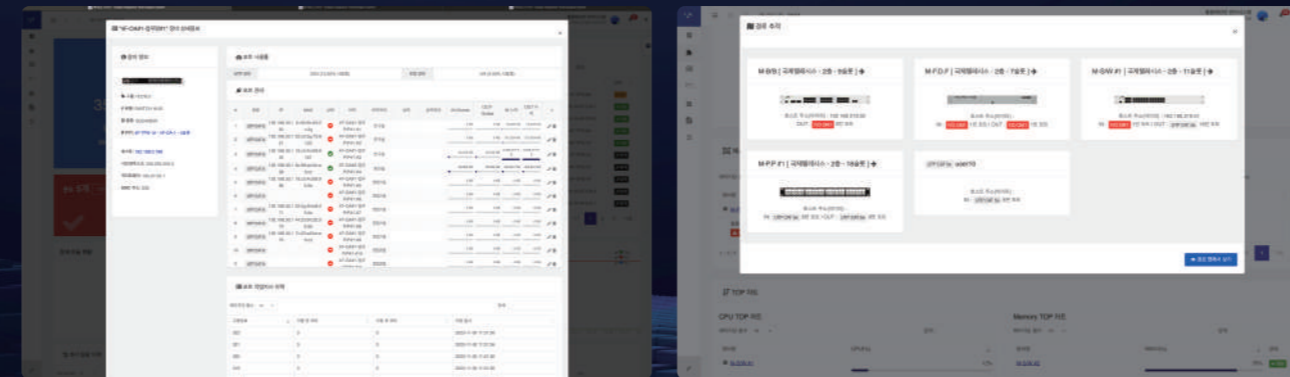

## 스마트 선번관리 시스템 (KITS)

통합배선반의 안정적인 통신 인프라 구축과 효율적인 운영관리를 위해 웹 기반의 인터페이스를 제공하며 데이터 분석을 통한 자동화된 선번 및 관리 시스템을 제공합니다.

## 도입 기대효과

- 운영 효율성 향상**  
 작업 프로세스의 자동화로 운영 효율성을 높여 생산성을 향상시킵니다.
- 장애 대응 능력 강화**  
 실시간 모니터링과 이력 관리를 통해 장애를 빠르게 감지하여 장애 대응능력을 강화합니다.
- 안전성 및 정확성 개선**  
 자동화된 선번 관리와 네트워크 트래픽 관리를 통해 장애를 사전에 예방하고 정확한 장애대처를 지원합니다.
- 시설물 유지 보수 개선**  
 케이블 관리와 환경 모니터링을 통해 시설물의 상태를 지속적으로 추적 관리하여 유지 보수 및 안전 관리를 개선합니다.
- 보안 강화 및 관리 용이성**  
 IP 관리와 장애 이력 관리를 통해 네트워크 보안을 강화하고 IP 자원을 효율적으로 관리하여 시스템 관리 용이성을 높입니다.

## 주요화면 DASHBOARD

▲ 실시간 모니터링 네트워크 토폴로지

▲ 통합배선반 장비 별 IP, 트래픽, 설치 위치 정보

▲ 포트 별 IP / MAC주소 / 트래픽 / 상하위 연결장비 정보

▲ 사용자까지의 네트워크 경로 표출

**국제텔레시스(주)**  
 본 사 : 경기도 고양시 덕양구 으뜸로 124 드림코어테라스  
 연 구 소 : 서울시 마포구 토정로 13-1 국제빌딩  
 대표전화 : 02-338-3388 / 팩스 : 02-338-9344  
 영업문의 : sales@kukjaetelesys.com