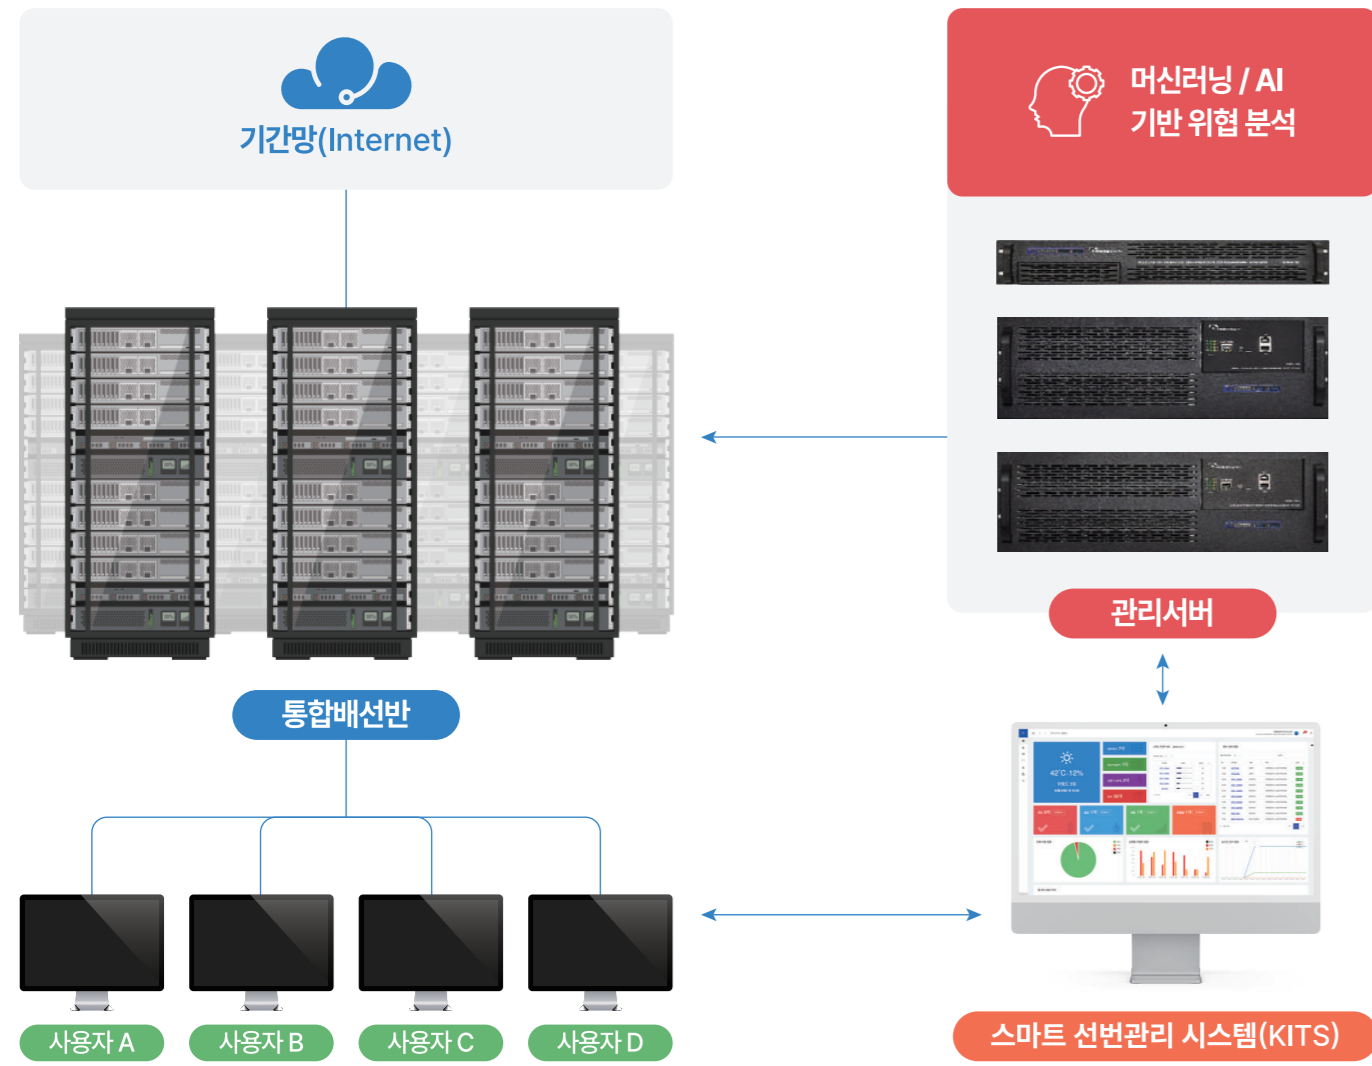

## 스마트 선번관리 시스템 (KITS)

통합배선반의 안정적인 통신 인프라 구축과 효율적인 운영관리를 위해 웹 기반의 인터페이스를 제공하며 데이터 분석을 통한 자동화된 선번 및 관리 시스템을 제공합니다.

## 도입 기대효과

- 운영 효율성 향상**  
 작업 프로세스의 자동화로 운영 효율성을 높여 생산성을 향상시킵니다.
- 장애 대응 능력 강화**  
 실시간 모니터링과 이력 관리를 통해 장애를 빠르게 감지하여 장애 대응능력을 강화합니다.
- 안전성 및 정확성 개선**  
 자동화된 선번 관리와 네트워크 트래픽 관리를 통해 장애를 사전에 예방하고 정확한 장애대처를 지원합니다.
- 시설물 유지 보수 개선**  
 케이블 관리와 환경 모니터링을 통해 시설물의 상태를 지속적으로 추적 관리하여 유지 보수 및 안전 관리를 개선합니다.
- 보안 강화 및 관리 용이성**  
 IP 관리와 장애 이력 관리를 통해 네트워크 보안을 강화하고 IP 자원을 효율적으로 관리하여 시스템 관리 용이성을 높입니다.

## 주요화면 DASHBOARD

▲ 실시간 모니터링 네트워크 토폴로지

▲ 통합배선반 장비 별 IP, 트래픽, 설치 위치 정보

▲ 포트 별 IP / MAC주소 / 트래픽 / 상하위 연결장비 정보

▲ 사용자까지의 네트워크 경로 표출

**국제텔레시스(주)**  
 본 사 : 경기도 고양시 덕양구 으뜸로 124 드림코어테라스  
 연 구 소 : 서울시 마포구 토정로 13-1 국제빌딩  
 대표전화 : 02-338-3388 / 팩스 : 02-338-9344  
 영업문의 : sales@kukjaetelesys.com

## 시스템 구조