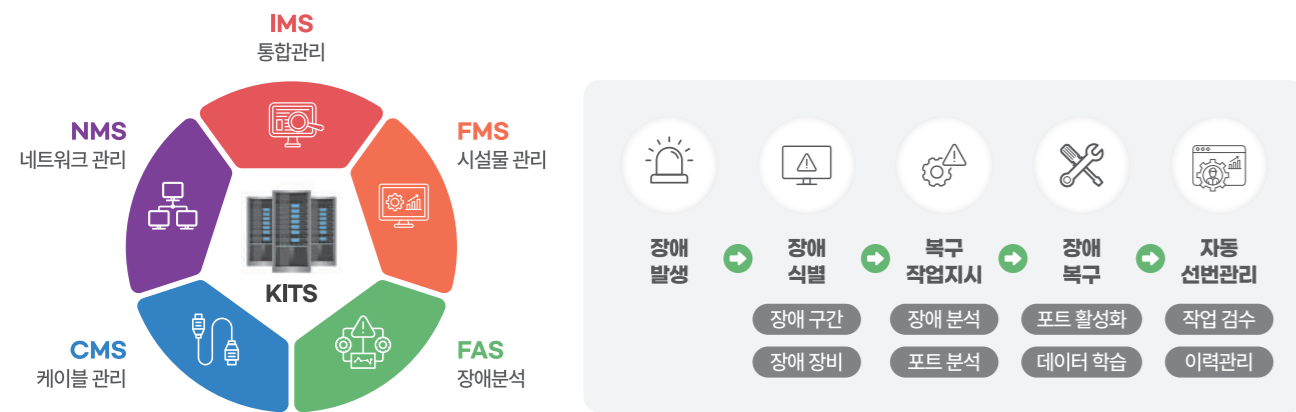

## 스마트 선번관리 시스템 (KITS)

통합배선반의 안정적인 통신 인프라 구축과 효율적인 운영관리를 위해 웹 기반의 인터페이스를 제공하며 데이터 분석을 통한 자동화된 선번 및 관리 시스템을 제공합니다.

## 도입 기대효과

- 운영 효율성 향상**  
 작업 프로세스의 자동화로 운영 효율성을 높여 생산성을 향상시킵니다.
- 장애 대응 능력 강화**  
 실시간 모니터링과 이력 관리를 통해 장애를 빠르게 감지하여 장애 대응능력을 강화합니다.
- 안전성 및 정확성 개선**  
 자동화된 선번 관리와 네트워크 트래픽 관리를 통해 장애를 사전에 예방하고 정확한 장애대처를 지원합니다.
- 시설물 유지 보수 개선**  
 케이블 관리와 환경 모니터링을 통해 시설물의 상태를 지속적으로 추적 관리하여 유지 보수 및 안전 관리를 개선합니다.
- 보안 강화 및 관리 용이성**  
 IP 관리와 장애 이력 관리를 통해 네트워크 보안을 강화하고 IP 자원을 효율적으로 관리하여 시스템 관리 용이성을 높입니다.

## 시스템 구조