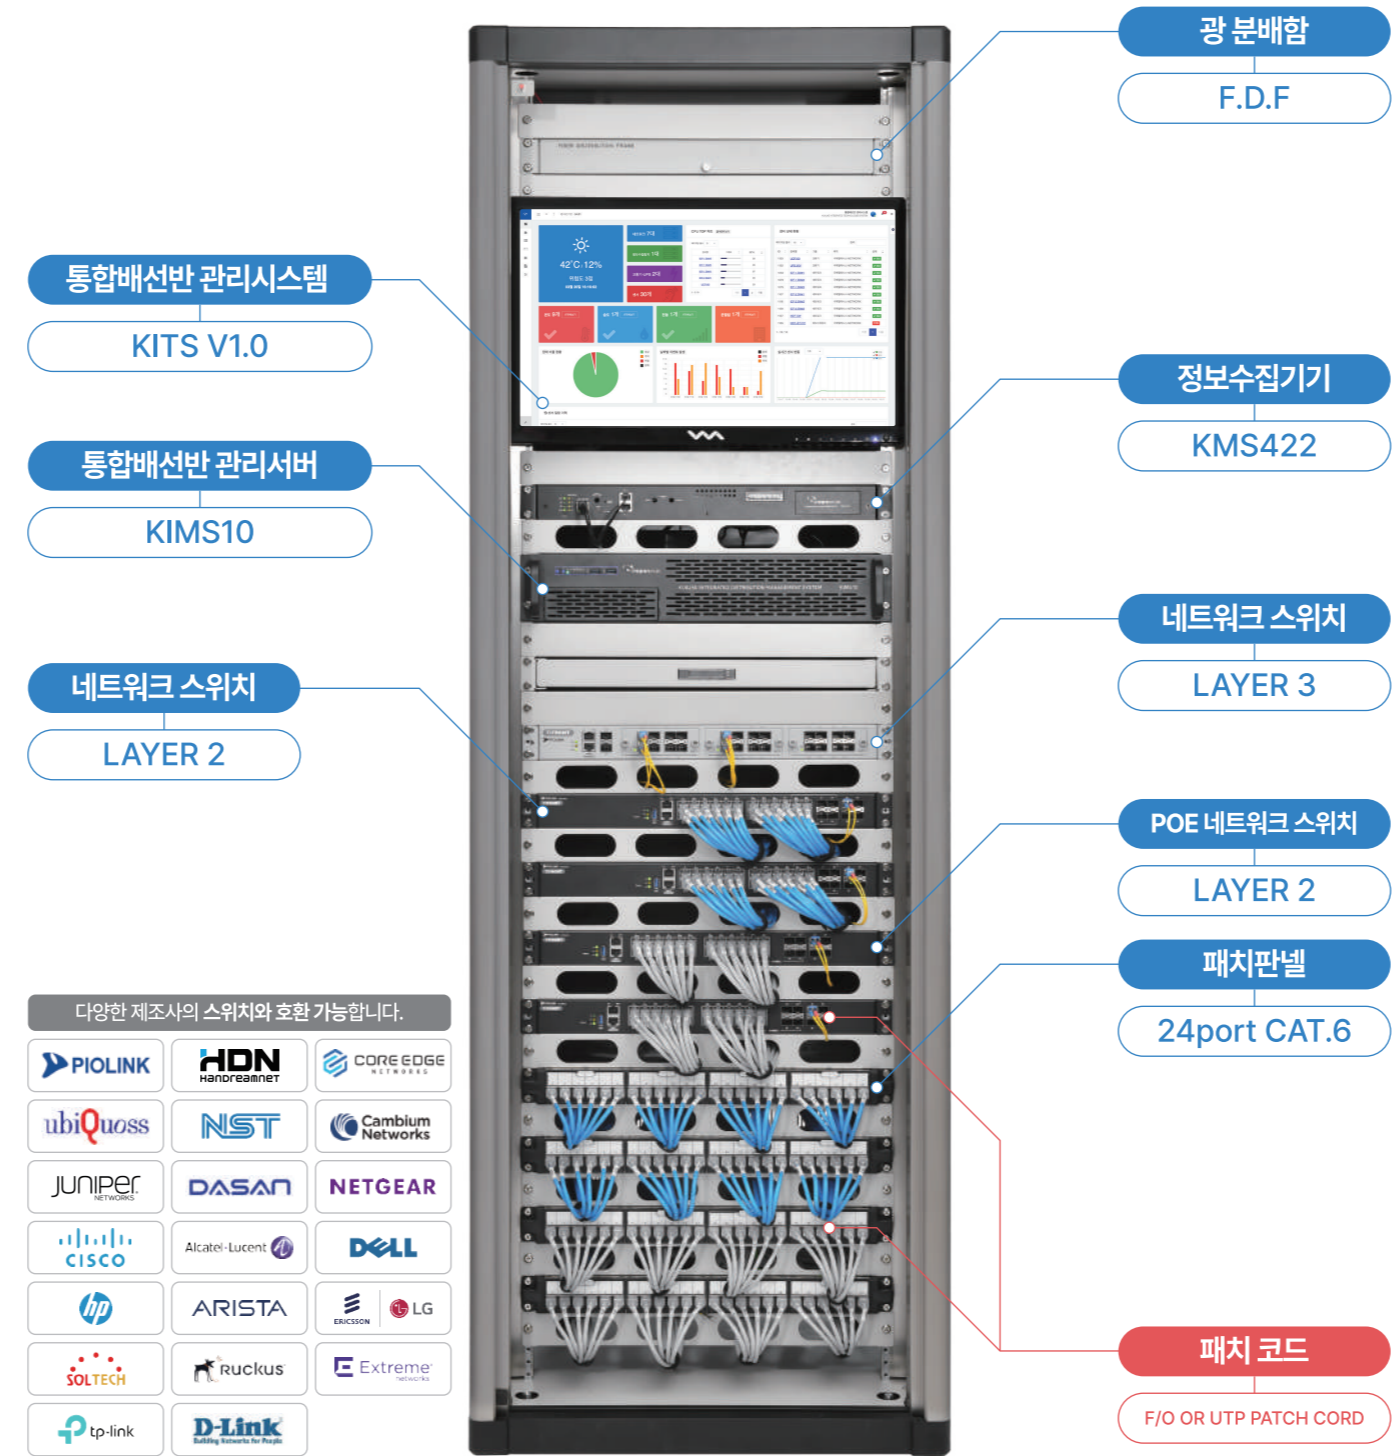

## 스마트 선번관리 시스템 (KITS)

통합배선반의 안정적인 통신 인프라 구축과 효율적인 운영관리를 위해 웹 기반의 인터페이스를 제공하며 데이터 분석을 통한 자동화된 선번 및 관리 시스템을 제공합니다.

## 시스템 구조

## 제품 특징점

- 통합된 관리 및 모니터링**  
선반 관리, 케이블 관리, 네트워크 모니터링, 환경 감지 등 다양한 작업을 단일 플랫폼에서 제공합니다.
- 장애 분석 및 경로 제공**  
장애 발생 시 자동화된 분석을 통해 해당 장비까지의 최적 경로를 제공하여 빠른 대응을 지원합니다.
- 사용자 맞춤형 UI**  
관리자는 필요한 정보를 선택하고 사용자 인터페이스를 개인화하여 작업 효율을 높일 수 있습니다.
- 웹기반의 편의성**  
망 내 어디서든 웹 브라우저를 통해 접근할 수 있으며, 설치와 유지보수가 용이합니다.

## 통합배선반 제품구성

통합배선반은 건축물의 통신 망(NETWORK) 구축을 위하여 RACK 또는 단자함에 설치되는 정보통신기자재(네트워크 스위치, 무선 AP, IP-교환기, 방화벽장치, 광분배함, 패치판넬, 110BLOCK 등)와 각종코드(피그테일, 패치코드 등)로 MDF 및 층간 IDF를 구성하고 벽면 또는 바닥에 설치된 아울렛과 시스템박스의 통신을 가능하게 해주는 제품입니다.