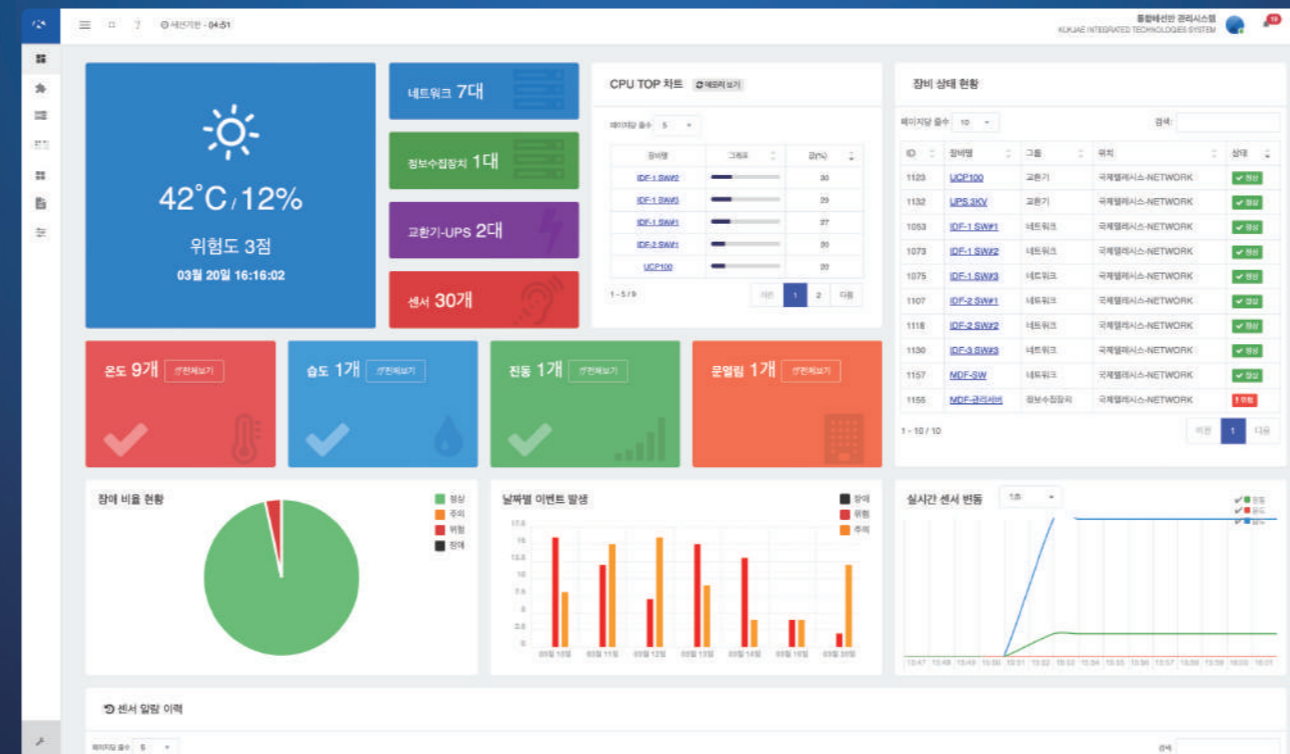

## 스마트 선번관리 시스템 (KITS)

통합배선반의 안정적인 통신 인프라 구축과 효율적인 운영관리를 위해 웹 기반의 인터페이스를 제공하며 데이터 분석을 통한 자동화된 선번 및 관리 시스템을 제공합니다.

## 도입 기대효과

- 운영 효율성 향상**  
 작업 프로세스의 자동화로 운영 효율성을 높여 생산성을 향상시킵니다.
- 장애 대응 능력 강화**  
 실시간 모니터링과 이력 관리를 통해 장애를 빠르게 감지하여 장애 대응능력을 강화합니다.
- 안전성 및 정확성 개선**  
 자동화된 선번 관리와 네트워크 트래픽 관리를 통해 장애를 사전에 예방하고 정확한 장애대처를 지원합니다.
- 시설물 유지 보수 개선**  
 케이블 관리와 환경 모니터링을 통해 시설물의 상태를 지속적으로 추적 관리하여 유지 보수 및 안전 관리를 개선합니다.
- 보안 강화 및 관리 용이성**  
 IP 관리와 장애 이력 관리를 통해 네트워크 보안을 강화하고 IP 자원을 효율적으로 관리하여 시스템 관리 용이성을 높입니다.

## 주요화면 DASHBOARD

▲ 실시간 모니터링 네트워크 토폴로지

▲ 통합배선반 장비 별 IP, 트래픽, 설치 위치 정보

▲ 포트 별 IP / MAC주소 / 트래픽 / 상하위 연결장비 정보

▲ 사용자까지의 네트워크 경로 표출

**국제텔레시스(주)**  
 본 사 : 경기도 고양시 덕양구 으뜸로 124 드림코어테라스  
 연 구 소 : 서울시 마포구 토정로 13-1 국제빌딩  
 대표전화 : 02-338-3388 / 팩스 : 02-338-9344  
 영업문의 : sales@kukjaetelesys.com

## 시스템 구조